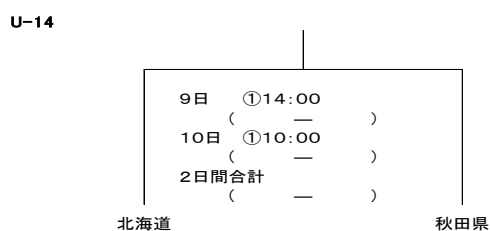

第8回北海道・東北中学校ラグビーフットボール 選抜交流大会

兼 第30回全国ジュニア・ラグビーフットボール大会
北海道・東北代表決定戦

対戦表

9日(土)

14:00 U14 【第1戦】北海道 対 秋田県 (15分ハーフ)

15:00 U15 【1回戦】北海道 対 岩手県 (20分ハーフ)

10日(日)

10:00 U14 【第2戦】北海道 対 秋田県 (15分ハーフ)

11:00 U15 【決勝戦】1回戦の勝者 対 秋田県 (20分ハーフ)

期日：令和6年11月9日(土)・10日(日)

会場：秋田スポーツPLUS・ASPスタジアム