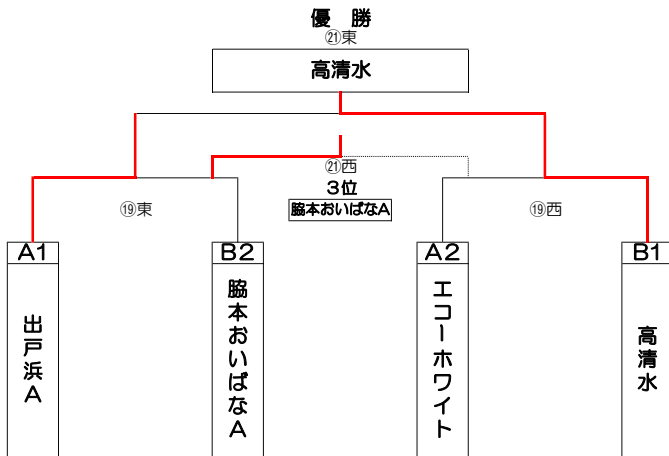

第5回 湯上タグラグビー交流大会 低学年の部 決勝トーナメント

1試合 8分