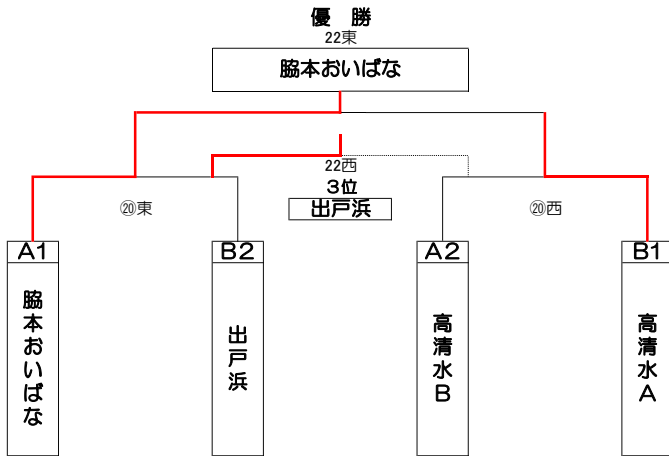

試合	時間	フルコート	リリー	AR
17	12:20	飯島ホワイト 1 - 8 昭和ブルーマウス	エコー	金足
18	12:30	飯田川レッド 8 - 0 コトラーズイエロー	飯島	昭和
19	12:40	出戸浜 0 - 8 エコーレッド	飯田川	金足
20	12:50	昭和レディース 5 - 0 エコーホワイト	出戸浜	エコー
21	13:00	高清水A 4 - 2 脇本おいばな	飯田川	エコー
22	13:10	飯島オレンジ 3 - 4 高清水B	高清水	脇本
23	13:20	高清水C 3 - 6 コトラーズブラック	飯島	高清水
24	13:30	杉の子グリーン 5 - 1 コトラーズピンク	高清水	金足
25	13:40	プールA 1位 昭和ブルーマウス 10 - 5 プールC 2位 コトラーズブラック	杉の子	金足
26	13:55	プールD 2位 昭和レディース 6 - 10 プールB 1位 高清水B	飯田川	飯島
27	14:10	プールC 1位 エコーレッド 4 - 6 プールA 2位 高清水A	出戸浜	昭和
28	14:25	プールB 2位 飯田川レッド 7 - 8 プールD 1位 杉の子グリーン	エコー	高清水
29	14:40	昭和ブルーマウス 5 - 2 高清水B	宮崎	飯田川
30	14:55	高清水A 7 - 2 杉の子グリーン	飯田川	昭和
	15:05	インターバル		
31	15:15	高清水B 7 - 6 杉の子グリーン	伊藤	出戸浜
32	15:30	昭和ブルーマウス 10 - 6 高清水A	小野寺	飯田川
	15:45	閉会式・表彰式		

第5回 湯上タグラグビー交流大会 低学年の部 決勝トーナメント

1試合 8分

第5回 湯上タグラグビー交流大会 中学年の部 決勝トーナメント

1試合 8分

第5回 湯上タグラグビー交流大会 高学年の部 決勝トーナメント

1試合 12分

第5回潟上タグラブビー交流大会

【低学年の部】

※ 勝ち3点 引き分け2点 負け1点

【プールA】

	出戸浜A	コトラーズ	飯田川リトル	エコホホワイト	臨本 おいばなB	勝 敗	勝 点	得失点	順 位
出戸浜A		○ 4-2	○ 6-2	○ 4-3	○ 4-2	4勝0敗	12	2	1
コトラーズ	2-4 ×		×	×	×	0勝4敗	4	-10	5
飯田川リトル	×	○ 4-1		△ 5-5	×	1勝1分2敗	7	-3	4
エコホホワイト	×	○ 6-2	△ 5-5		○ 5-1	2勝1分1敗	9	7	2
臨本 おいばなB	×	○ 4-3	○ 4-2	×		2勝2敗	8	-3	3