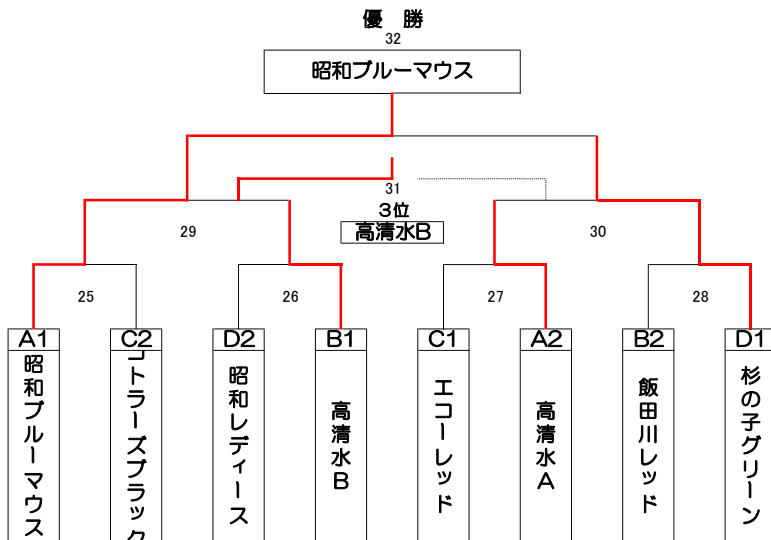

第5回 湯上タグラグビー交流大会 低学年の部 決勝トーナメント

1試合 8分

第5回 湯上タグラグビー交流大会 中学年の部 決勝トーナメント

1試合 8分

第5回 湯上タグラグビー交流大会 高学年の部 決勝トーナメント

1試合 12分

第5回潟上タグラブビー交流大会

【低学年の部】

※ 勝ち3点 引き分け2点 負け1点

【プールA】

	出戸浜A	コトラーズ	飯田川リトル	エコホホワイト	臨本 おいばなB	勝 敗	勝 点	得失点	順 位
出戸浜A		○ 4-2	○ 6-2	○ 4-3	○ 4-2	4勝0敗	12	2	1
コトラーズ	2-4 ×		×	×	×	0勝4敗	4	-10	5
飯田川リトル	×	○ 4-1		△ 5-5	×	1勝1分2敗	7	-3	4
エコホホワイト	×	○ 6-2	△ 5-5		○ 5-1	2勝1分1敗	9	7	2
臨本 おいばなB	×	○ 4-3	○ 4-2	×		2勝2敗	8	-3	3

【プールB】

	臨本 おいばなA	エコレッド	出戸浜B	高清水	勝 敗	勝 点	得失点	順 位
臨本 おいばなA		○ 4-2	○ 4-2	×	2勝1敗	7	0	2
エコレッド	×		△ 3-3	×	1分2敗	4	-5	3
出戸浜B	×	△ 3-3		×	1分2敗	4	-6	4
高清水	○ 4-0	○ 5-2	○ 4-0		3勝0敗	9	11	1

【中学年の部】

※ 勝ち3点 引き分け2点 負け1点

【プールA】