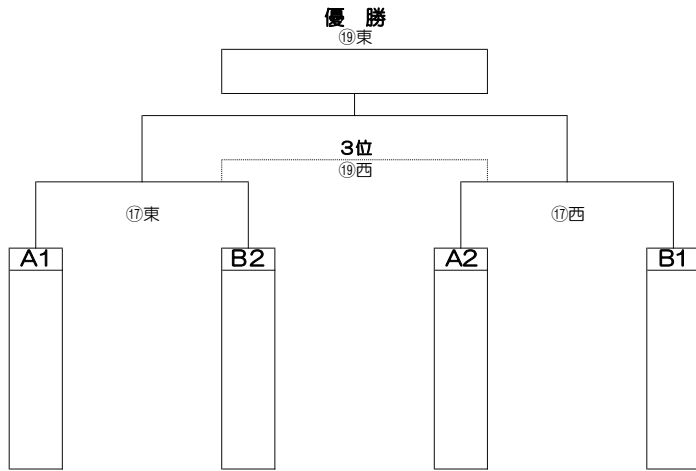

第4回 漏上ラグビー交流会 低学年の部 決勝トーナメント

8分