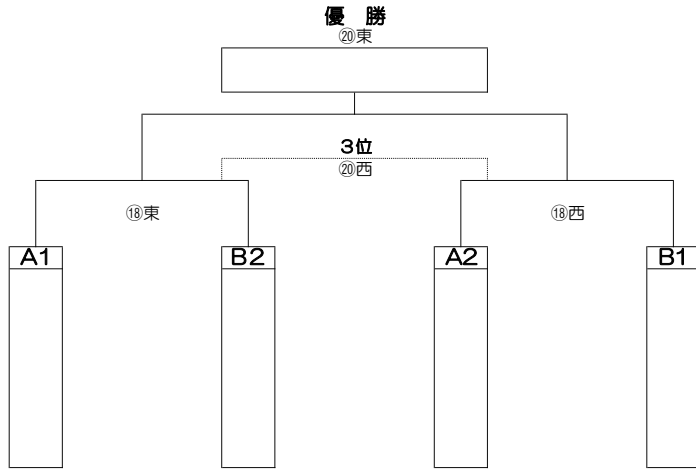

試合	時間	フルコート	ワリ-	AR
21	13:00	脇本B - コトラ高学年	高清水	杉の子
22	13:10	杉の子コルツ - エコーレッド	金足	脇本
23	13:20	コトラ6 - 飯島ピンク	杉の子	エコー
24	13:30	高清水B - 飯島ブルー	飯島	金足
25	13:40	飯田川ホワイト - 高清水A	高清水	飯島
26	13:50	脇本A - 飯島オレンジ	飯田川	高清水
27	14:00	昭和ブルー - コトラ高学年	飯島	脇本
28	14:10	出戸浜 - エコーレッド	金足	昭和
29	14:20	飯田川レッド - エコーホワイト	出戸浜	エコー
30	14:30	昭和レディース - 杉の子グリーン	飯田川	エコー
31	14:40	脇本B - 高清水A	杉の子	昭和
32	14:50	杉の子コルツ - 飯島オレンジ	高清水	脇本
33	15:00	プールA 1位 - プールC 2位	準々決勝 第1試合	
34	15:10	プールD 2位 - プールB 1位	準々決勝 第2試合	
35	15:20	プールC 1位 - プールA 2位	準々決勝 第3試合	
36	15:30	プールB 2位 - プールD 1位	準々決勝 第4試合	
37	15:40	33の勝者 - 34の勝者	準決勝 第1試合	
38	15:50	35の勝者 - 36の勝者	準決勝 第2試合	
インターバル (5分間)				
39	16:05	37の敗者 - 38の敗者	3位決定戦	
40	16:15	37の勝者 - 38の勝者	決 勝	
	16:30	閉 会 式 ・ 表 彰 式		

第4回 漏上ラグビー交流会 低学年の部 決勝トーナメント

8分

第4回 漏上ラグビー交流会 中学年の部 決勝トーナメント

8分

第4回 漏上ラグビー交流会 高学年の部 決勝トーナメント

8分