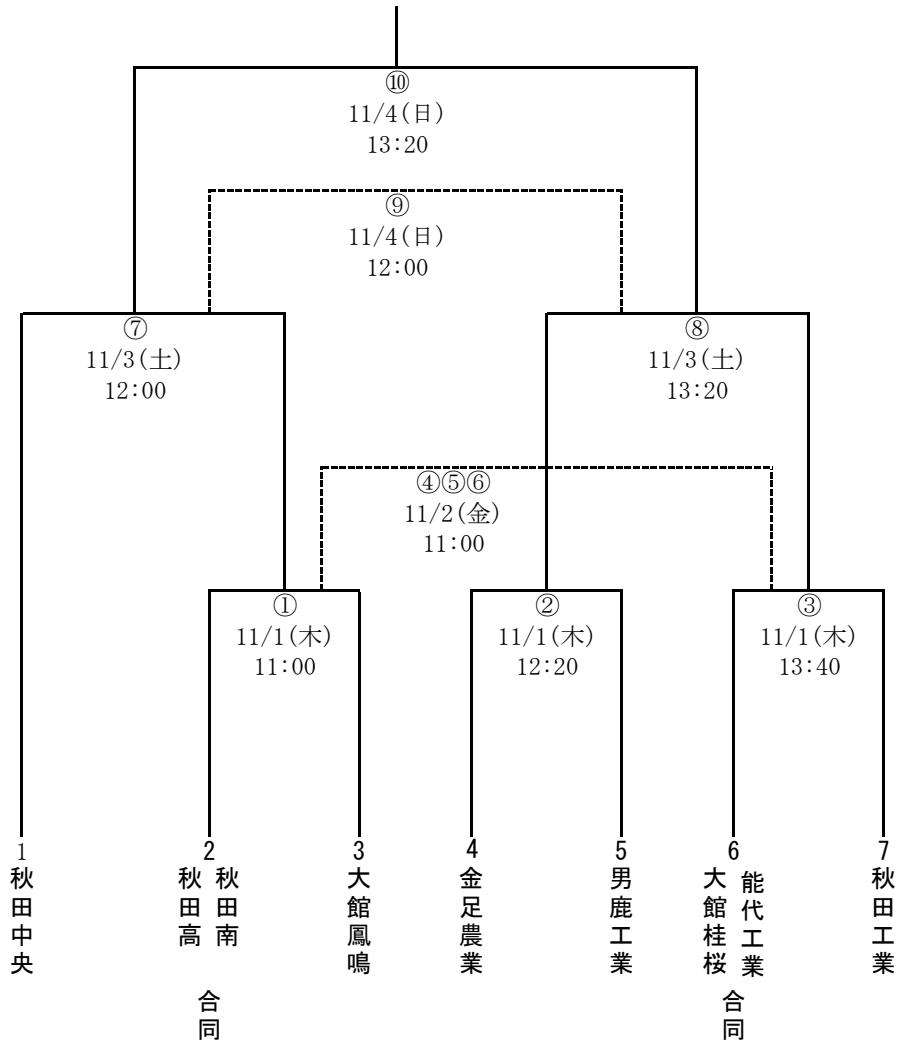

平成30年度秋田県高等学校ラグビーフットボール新人大会

日程及び組み合わせ

期 日 平成30年11月1日(木)、2日(金)、3日(土)、4日(日)
会 場 あきぎんスタジアム、スペースプロジェクト・ドリームフィールド(SPDF)
開 会 式 11月1日(木) 10:30

組 合 せ

決勝
11/4(日) ⑩
あきぎんスタジアム

3位決定戦
11/4(日) ⑨
あきぎんスタジアム

準決勝
11/3(土) ⑦⑧
あきぎんスタジアム

順位戦
11/2(金) ④⑤⑥
SPDF

1回戦
11/1(木) ①②③
SPDF

※順位戦(25分×1)
④→①の敗者×②の敗者
⑤→②の敗者×③の敗者
⑥→①の敗者×③の敗者