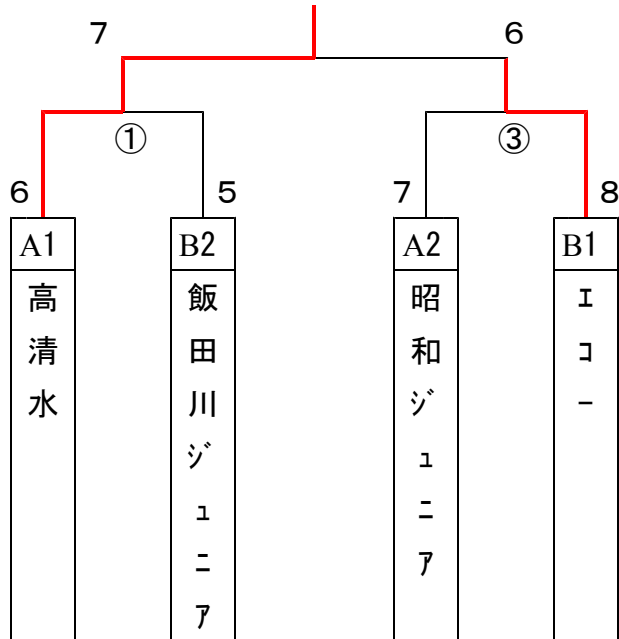

### (Aブロック)

	高清水	昭和ジュニア	峰浜TRC4A	飯島イロ-	勝点	得失点	順位
高清水	-	6-5	10-1	9-3	9		1
昭和ジュニア	5-6	-	8-1	7-2	7		2
峰浜TRC4A	1-10	1-8	-	4-8	3		4
飯島イロ-	3-9	2-7	8-4	-	5		3

### 〈カップの部〉