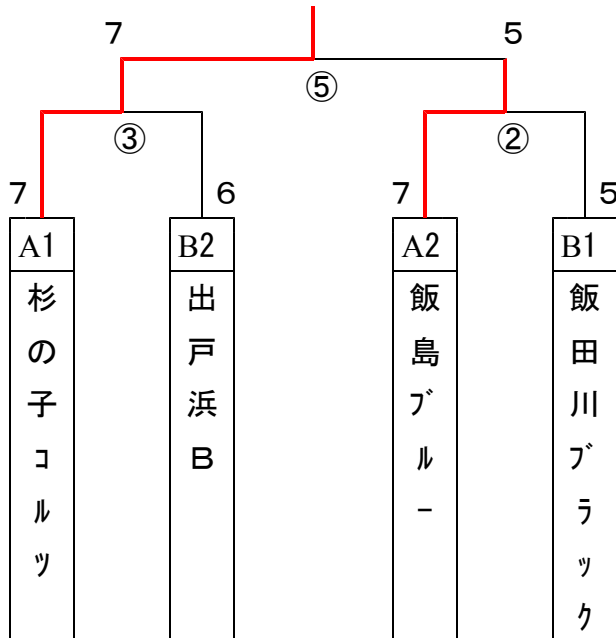

【5年生の部】

《予選リーグ》

(Aブロック)

	飯島ブルー	コトウ5	杉の子コルツ	峰浜TRC5	勝点	得失点	順位
飯島ブルー		9-2	4-5	7-2	7		2
コトウ5	2-9		1-10	5-9	3		4
杉の子コルツ	5-4	10-1		7-4	9		1
峰浜TRC5	2-7	9-5	4-7		5		3

(Bブロック)

	出戸浜B	昭和レディース	飯田川ブラック	勝点	得失点	順位
出戸浜B		14-2	5-6	4		2
昭和レディース	2-14		4-8	2		3
飯田川ブラック	6-5	8-4		6		1

《決勝トーナメント》

優勝 **杉の子コルツ** 準優勝 **飯島ブルー**

〈カップの部〉