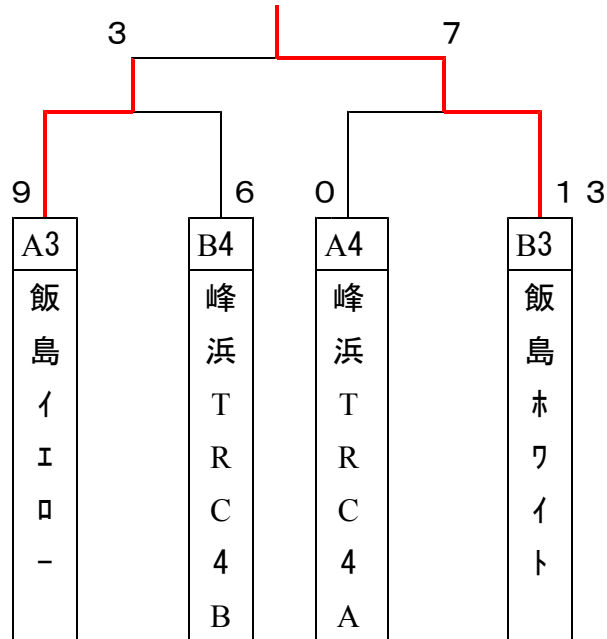

【4年生の部】

《予選リーグ》

(Aブロック)

	高清水	昭和ジュニア	峰浜TRC4A	飯島イロ-	勝点	得失点	順位
高清水	-	6-5	10-1	9-3	9		1
昭和ジュニア	5-6	-	8-1	7-2	7		2
峰浜TRC4A	1-10	1-8	-	4-8	3		4
飯島イロ-	3-9	2-7	8-4	-	5		3

(Bブロック)

	飯島ホワイト	峰浜TRC4B	飯田川ジュニア	秋田市イロ-	勝点	得失点	順位
飯島ホワイト	-	11-1	3-4	2-8	5		3
峰浜TRC4B	1-11	-	2-9	0-10	3		4
飯田川ジュニア	4-3	9-2	-	5-8	7		2
秋田市イロ-	8-2	10-0	8-5	-	9		1

《決勝トーナメント》

優勝 高清水 準優勝 イロ-

〈カップの部〉

〈プレートの部〉