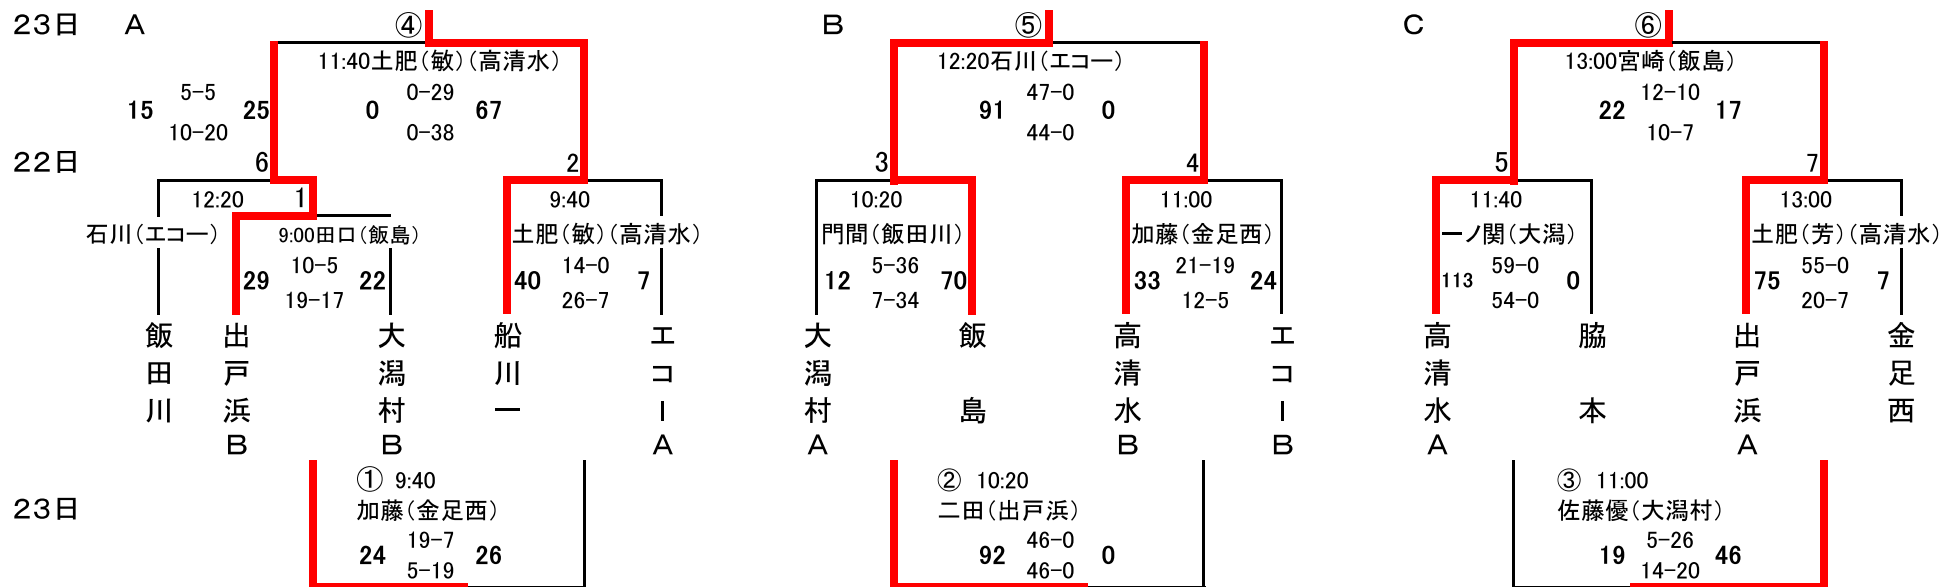

# 第24回 春季秋田県小学生ラグビーフットボール大会

八橋運動公園芝生広場  
2013.6.22-23

## 【高学年】