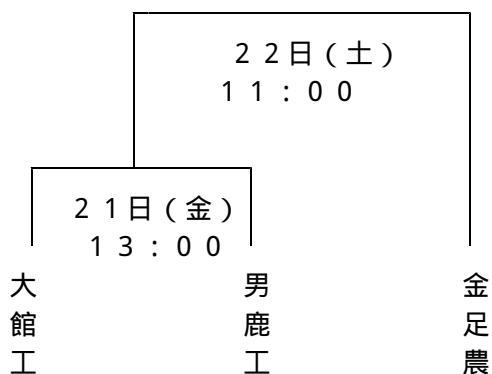

第64回秋田県民体育大会ラグビー競技(少年の部)兼
第68回国民体育大会秋田県選手選考会組み合わせ

会場：大館市二ツ山多目的運動広場

トーナメントA
(20分ハーフ)

トーナメントB
(20分ハーフ)

トーナメントC
(20分ハーフ)

順位決定戦(20分ハーフ)

22日(土) 第一試合 10:00
*対戦相手は21日の試合終了次第決定する。