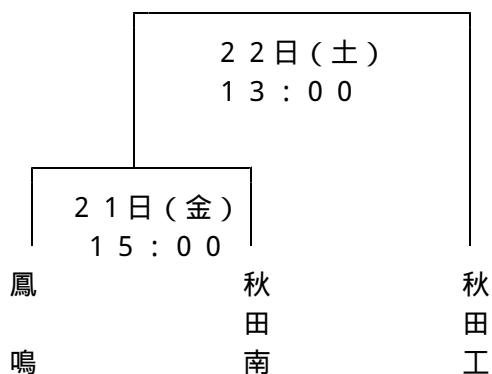

第64回秋田県民体育大会ラグビー競技(少年の部)兼
第68回国民体育大会秋田県選手選考会組み合わせ

会場：大館市二ツ山多目的運動広場

トーナメントA
(20分ハーフ)

トーナメントB
(20分ハーフ)

トーナメントC
(20分ハーフ)

順位決定戦(20分ハーフ)

22日(土) 第一試合 10:00
*対戦相手は21日の試合終了次第決定する。