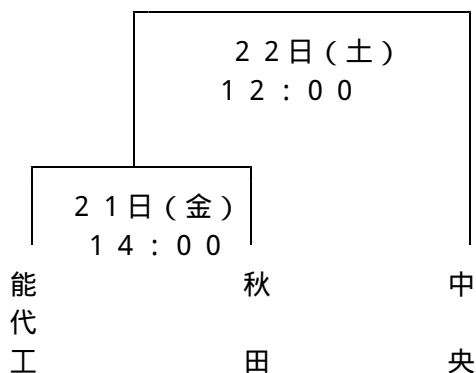

第64回秋田県民体育大会ラグビー競技(少年の部)兼
第68回国民体育大会秋田県選手選考会組み合わせ

会場：大館市二ツ山多目的運動広場

トーナメントA
(20分ハーフ)

トーナメントB
(20分ハーフ)

トーナメントC
(20分ハーフ)

順位決定戦(20分ハーフ)

22日(土) 第一試合 10:00
*対戦相手は21日の試合終了次第決定する。