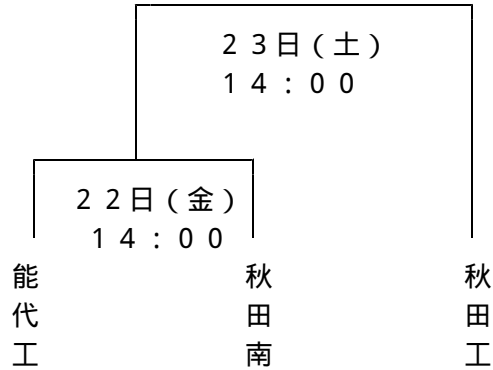

第63回秋田県民体育大会ラグビー競技(少年の部)兼  
第67回国民体育大会秋田県選手選考会組み合わせ

トーナメントA  
(20分ハーフ)

トーナメントB  
(20分ハーフ)

トーナメントC  
(20分ハーフ)

順位決定戦(20分ハーフ)

23日(土) 第一試合 10:00

第二試合 11:00

\* 対戦相手は22日の試合終了次第決定する。