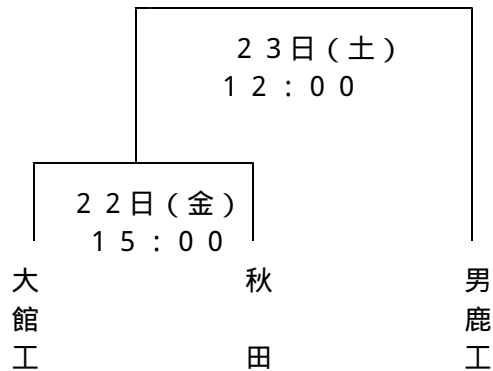

第63回秋田県民体育大会ラグビー競技(少年の部)兼  
第67回国民体育大会秋田県選手選考会組み合わせ

トーナメントA  
(20分ハーフ)

トーナメントB  
(20分ハーフ)

トーナメントC  
(20分ハーフ)

順位決定戦(20分ハーフ)

23日(土) 第一試合 10:00

第二試合 11:00

\* 対戦相手は22日の試合終了次第決定する。