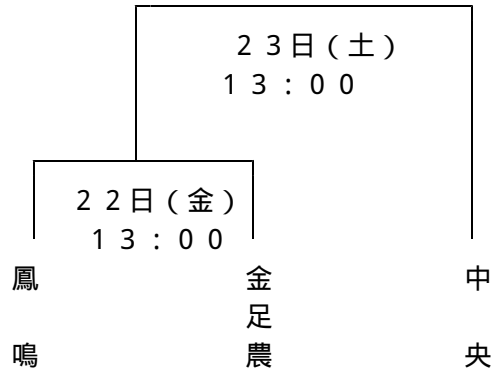

第63回秋田県民体育大会ラグビー競技(少年の部)兼  
第67回国民体育大会秋田県選手選考会組み合わせ

トーナメントA  
(20分ハーフ)

トーナメントB  
(20分ハーフ)

トーナメントC  
(20分ハーフ)

順位決定戦(20分ハーフ)

23日(土) 第一試合 10:00

第二試合 11:00

\* 対戦相手は22日の試合終了次第決定する。