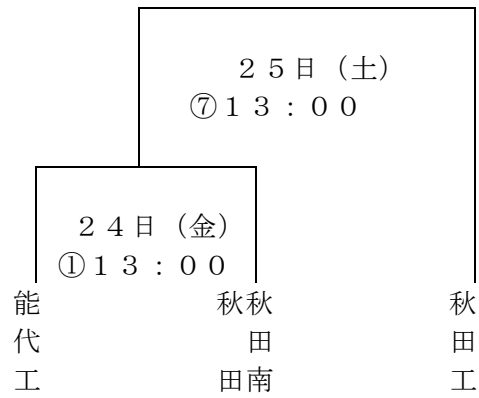

第6 2回秋田県民体育大会ラグビー競技 (少年の部) 組み合わせ

トーナメントA
(20分ハーフ)

トーナメントB
(20分ハーフ)

トーナメントC
(20分ハーフ)

順位決定戦 (20分ハーフ)

25日(土) 第一試合 ④ 10:00
第二試合 ⑤ 11:00

* 対戦相手は24日の試合終了次第決定する。