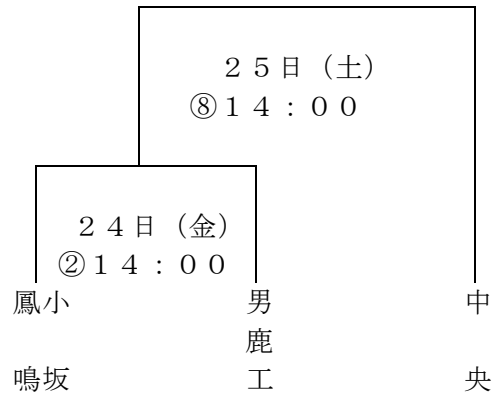

第6 2回秋田県民体育大会ラグビー競技 (少年の部) 組み合わせ

トーナメントA
(20分ハーフ)

トーナメントB
(20分ハーフ)

トーナメントC
(20分ハーフ)

順位決定戦 (20分ハーフ)

25日(土) 第一試合 ④ 10:00
第二試合 ⑤ 11:00

* 対戦相手は24日の試合終了次第決定する。