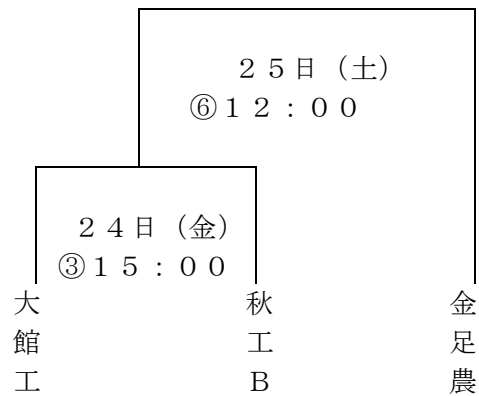

第6 2回秋田県民体育大会ラグビー競技 (少年の部) 組み合わせ

トーナメントA
(20分ハーフ)

トーナメントB
(20分ハーフ)

トーナメントC
(20分ハーフ)

順位決定戦 (20分ハーフ)

25日(土) 第一試合 ④ 10:00
第二試合 ⑤ 11:00

* 対戦相手は24日の試合終了次第決定する。