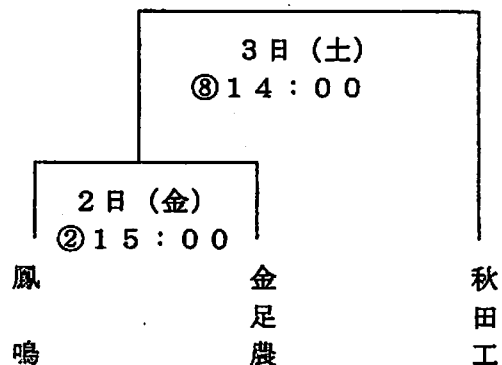

第61回秋田県民体育大会ラグビー競技 (少年の部) 組み合わせ

トーナメントA  
(20分ハーフ)

トーナメントB  
(20分ハーフ)

トーナメントC  
(20分ハーフ)

順位決定戦 (20分ハーフ)

3日 (土) 第一試合 ④ 10:00  
          第二試合 ⑤ 11:00

\* 対戦相手は2日の試合終了次第決定する。