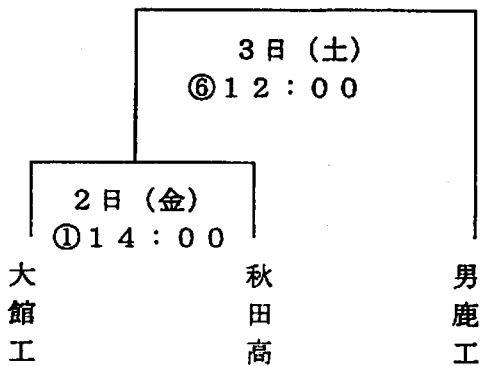

第61回秋田県民体育大会ラグビー競技 (少年の部) 組み合わせ

トーナメントA  
(20分ハーフ)

トーナメントB  
(20分ハーフ)

トーナメントC  
(20分ハーフ)

順位決定戦 (20分ハーフ)

3日 (土) 第一試合 ④ 10:00  
          第二試合 ⑤ 11:00

\* 対戦相手は2日の試合終了次第決定する。