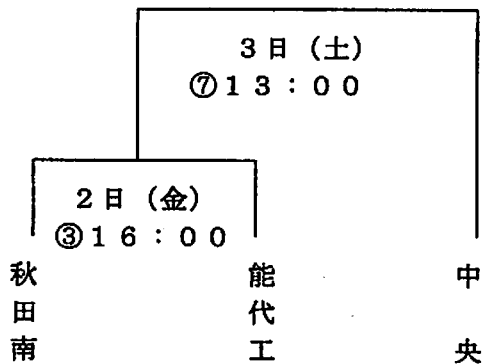

第61回秋田県民体育大会ラグビー競技 (少年の部) 組み合わせ

トーナメントA  
(20分ハーフ)

トーナメントB  
(20分ハーフ)

トーナメントC  
(20分ハーフ)

順位決定戦 (20分ハーフ)

3日 (土) 第一試合 ④ 10:00  
          第二試合 ⑤ 11:00

\* 対戦相手は2日の試合終了次第決定する。