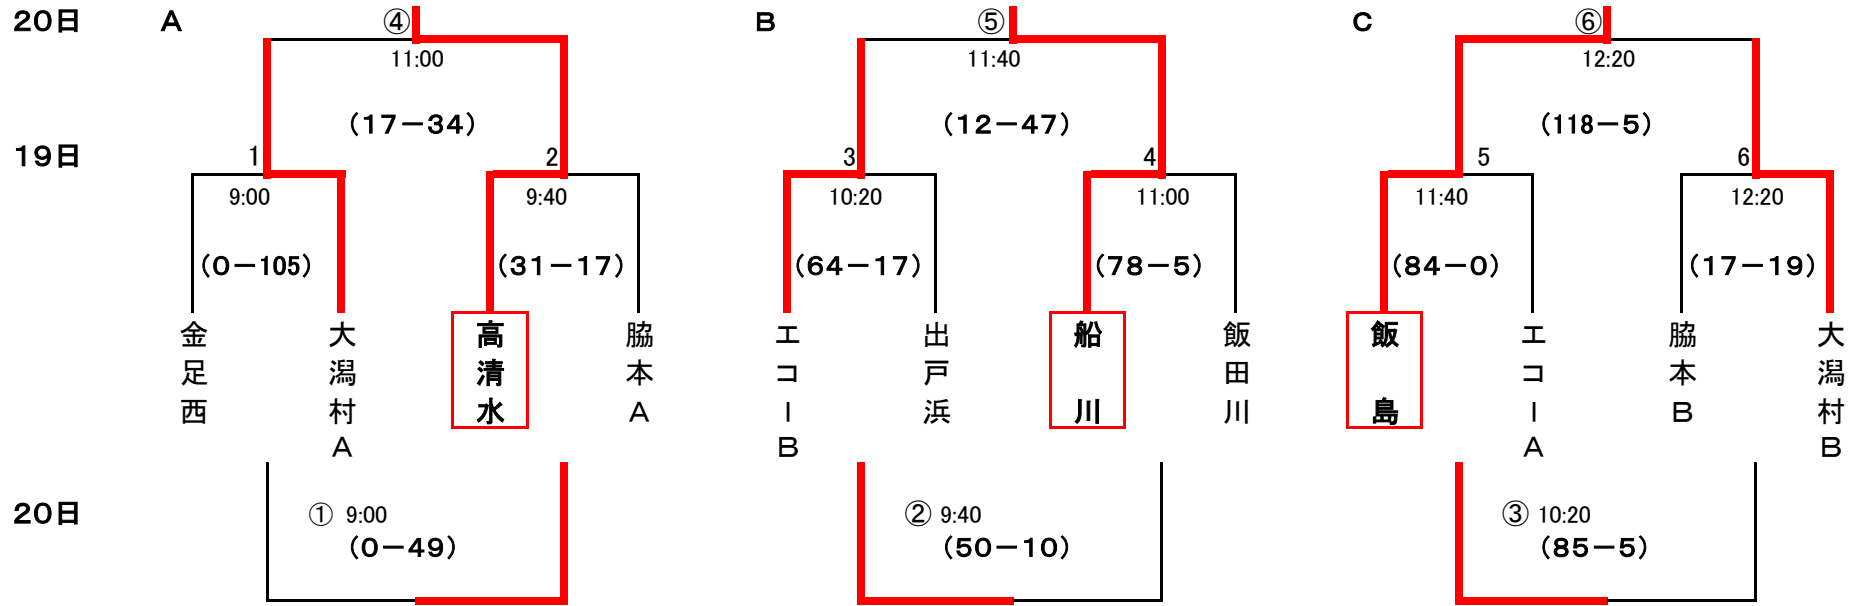

# 第21回 春季秋田県小学生ラグビーフットボール大会

大潟村ラグビー場  
2010.6.19-20

## 【低学年】

19日

飯田川	✕	脇本・大館
金足西	✕	船川・エコー
脇本	✕	飯島・出戸浜
清水	✕	エコー

1 飯田川	30 vs 45	脇本
2 飯田川	50 vs 35	エコー
3 金足西	20 vs 25	脇本
4 金足西	0 vs 45	船川・エコー

5 脇本	20 vs 30	飯島・出戸浜
<del>6 脇本</del>	<del>vs</del>	<del>エコー</del>
7 清水	30 vs 25	飯島・出戸浜
8 清水	15 vs 15	エコー