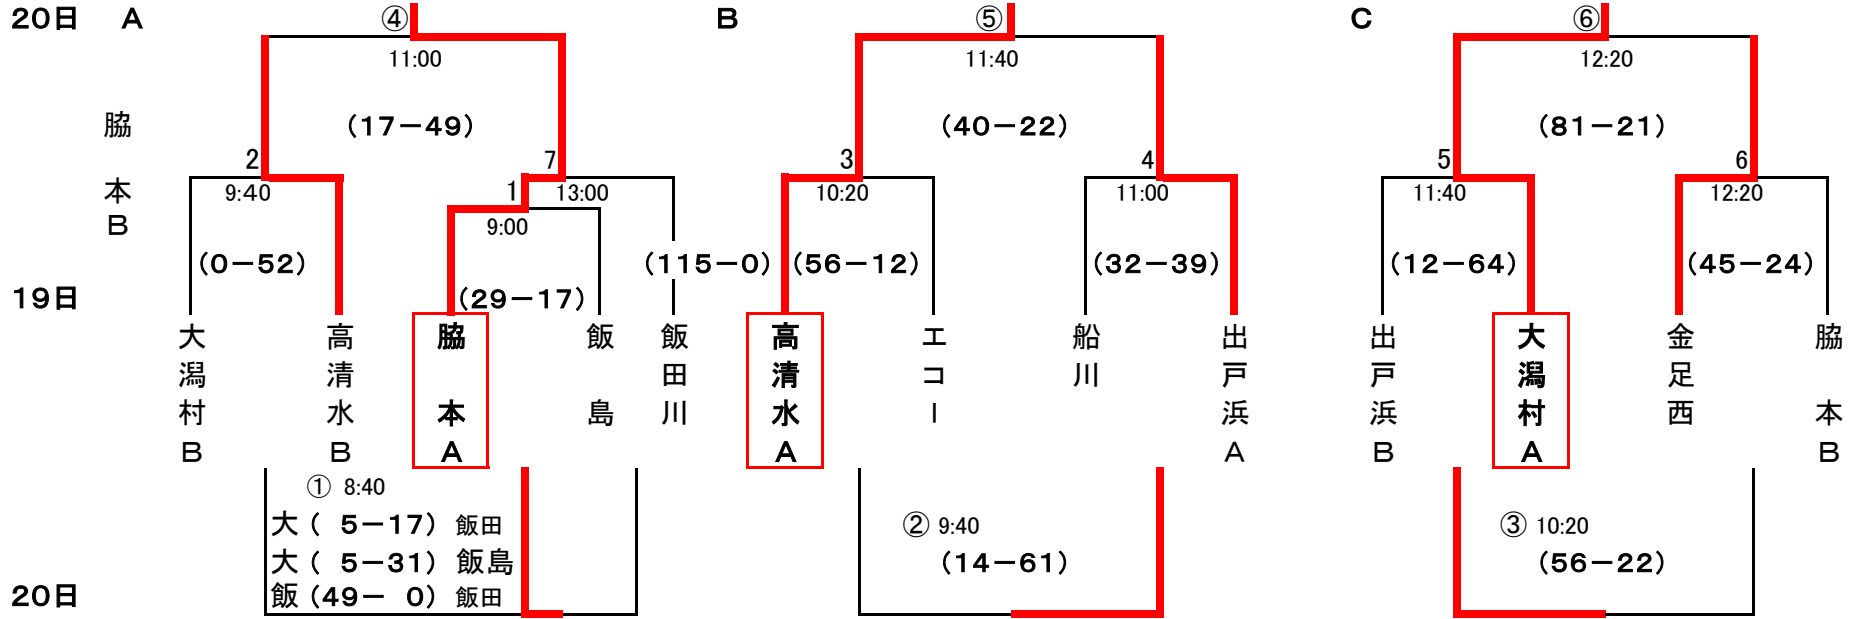

【中学年】

【低学年】

20日

1 飯田川	25 vs 15	エコー	5 脇本	20 vs 35	船川
2 飯田川	30 vs 55	飯島・出戸浜	6 脇本	25 vs 10	エコー
3 金足西	5 vs 30	エコー	7 髙清水	30 vs 20	船川
4 金足西	15 vs 40	飯島・出戸浜	8 髙清水	25 vs 10	脇本・エコー