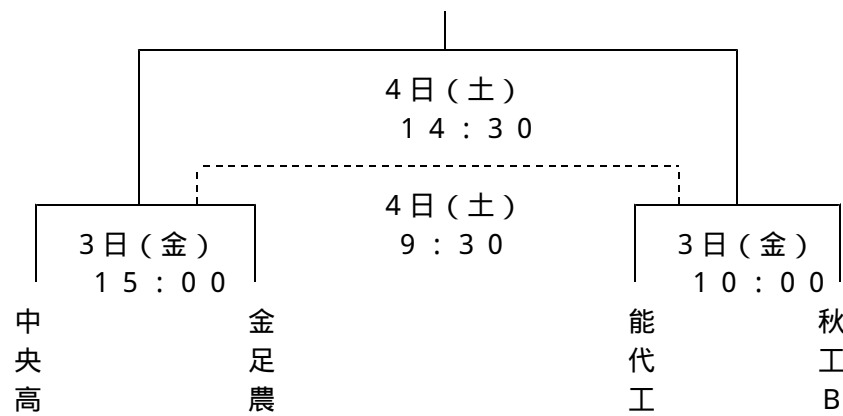

第60回秋田県民体育大会ラグビー競技(少年の部)組み合わせ

トーナメントA
(20分ハーフ)

トーナメントB
(20分ハーフ)

トーナメントC
(20分ハーフ)

7人制(7分ハーフ)

3日(金)	9:30	小坂	VS	未定
4日(土)	9:00	小坂	VS	未定