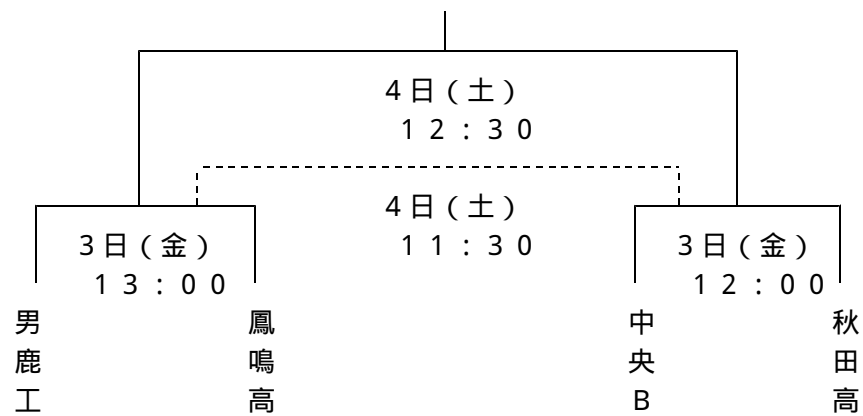

第60回秋田県民体育大会ラグビー競技(少年の部)組み合わせ

トーナメントA
(20分ハーフ)

トーナメントB
(20分ハーフ)

トーナメントC
(20分ハーフ)

7人制(7分ハーフ)

3日(金)	9:30	小坂	VS	未定
4日(土)	9:00	小坂	VS	未定