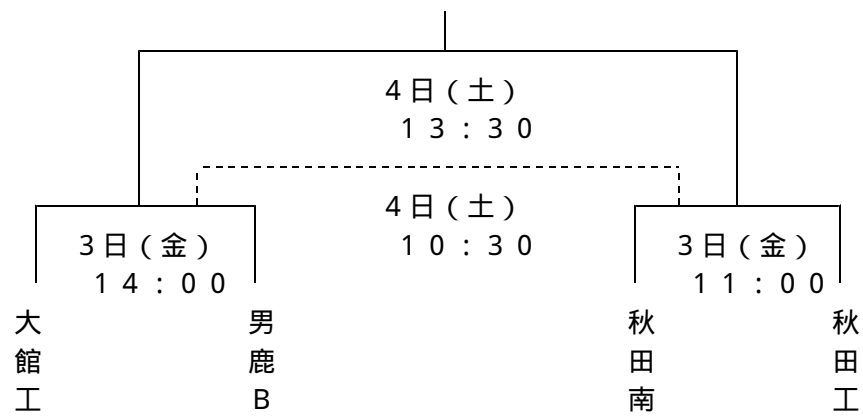

第60回秋田県民体育大会ラグビー競技(少年の部)組み合わせ

トーナメントA
(20分ハーフ)

トーナメントB
(20分ハーフ)

トーナメントC
(20分ハーフ)

7人制(7分ハーフ)

3日(金)	9:30	小坂	VS	未定
4日(土)	9:00	小坂	VS	未定