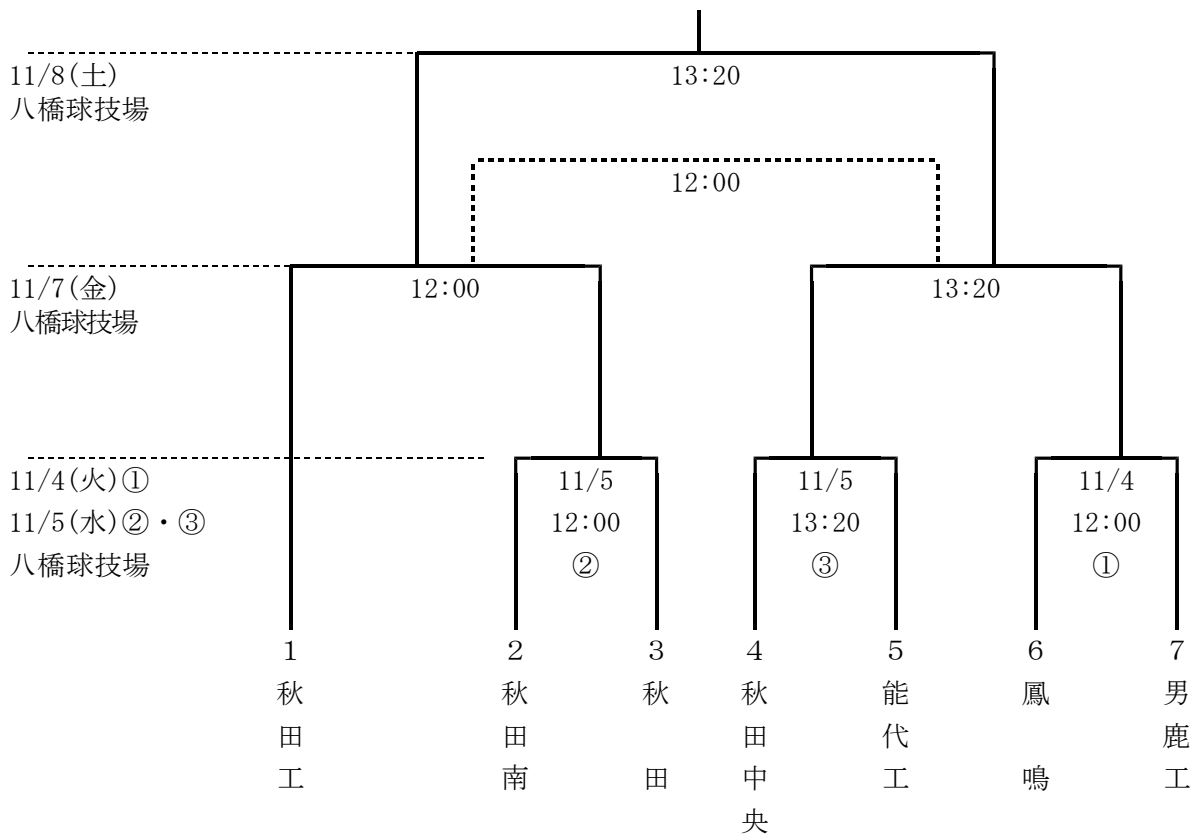

平成20年度秋田県高等学校ラグビー新人大会

日程及び組合せ

日時 平成20年11月4日(火)～8日(土)

会場 秋田市八橋球技場・秋田工業高校

Aブロック

Bブロック 会場 (4日:八橋球技場 6日:秋田工業高校)

- 11/4(火) 13:20～ 大館工・明桜合同 VS 金足農 【12人制】(20分ハーフ)
- 11/6(木) 11:00～ ①の敗者 VS ②の敗者 【15人制】(20分1本)
- 11/6(木) 11:30～ 大館工・明桜合同 VS ②の敗者 【15人制】(20分1本)
- 11/6(木) 12:00～ ①の敗者 VS 金足農 【12人制】(20分1本)
- 11/6(木) 12:30～ ③の敗者 VS 金足農 【12人制】(20分1本)
- 11/6(木) 13:00～ 大館工・明桜合同 VS ③の敗者 【12人制】(20分1本)