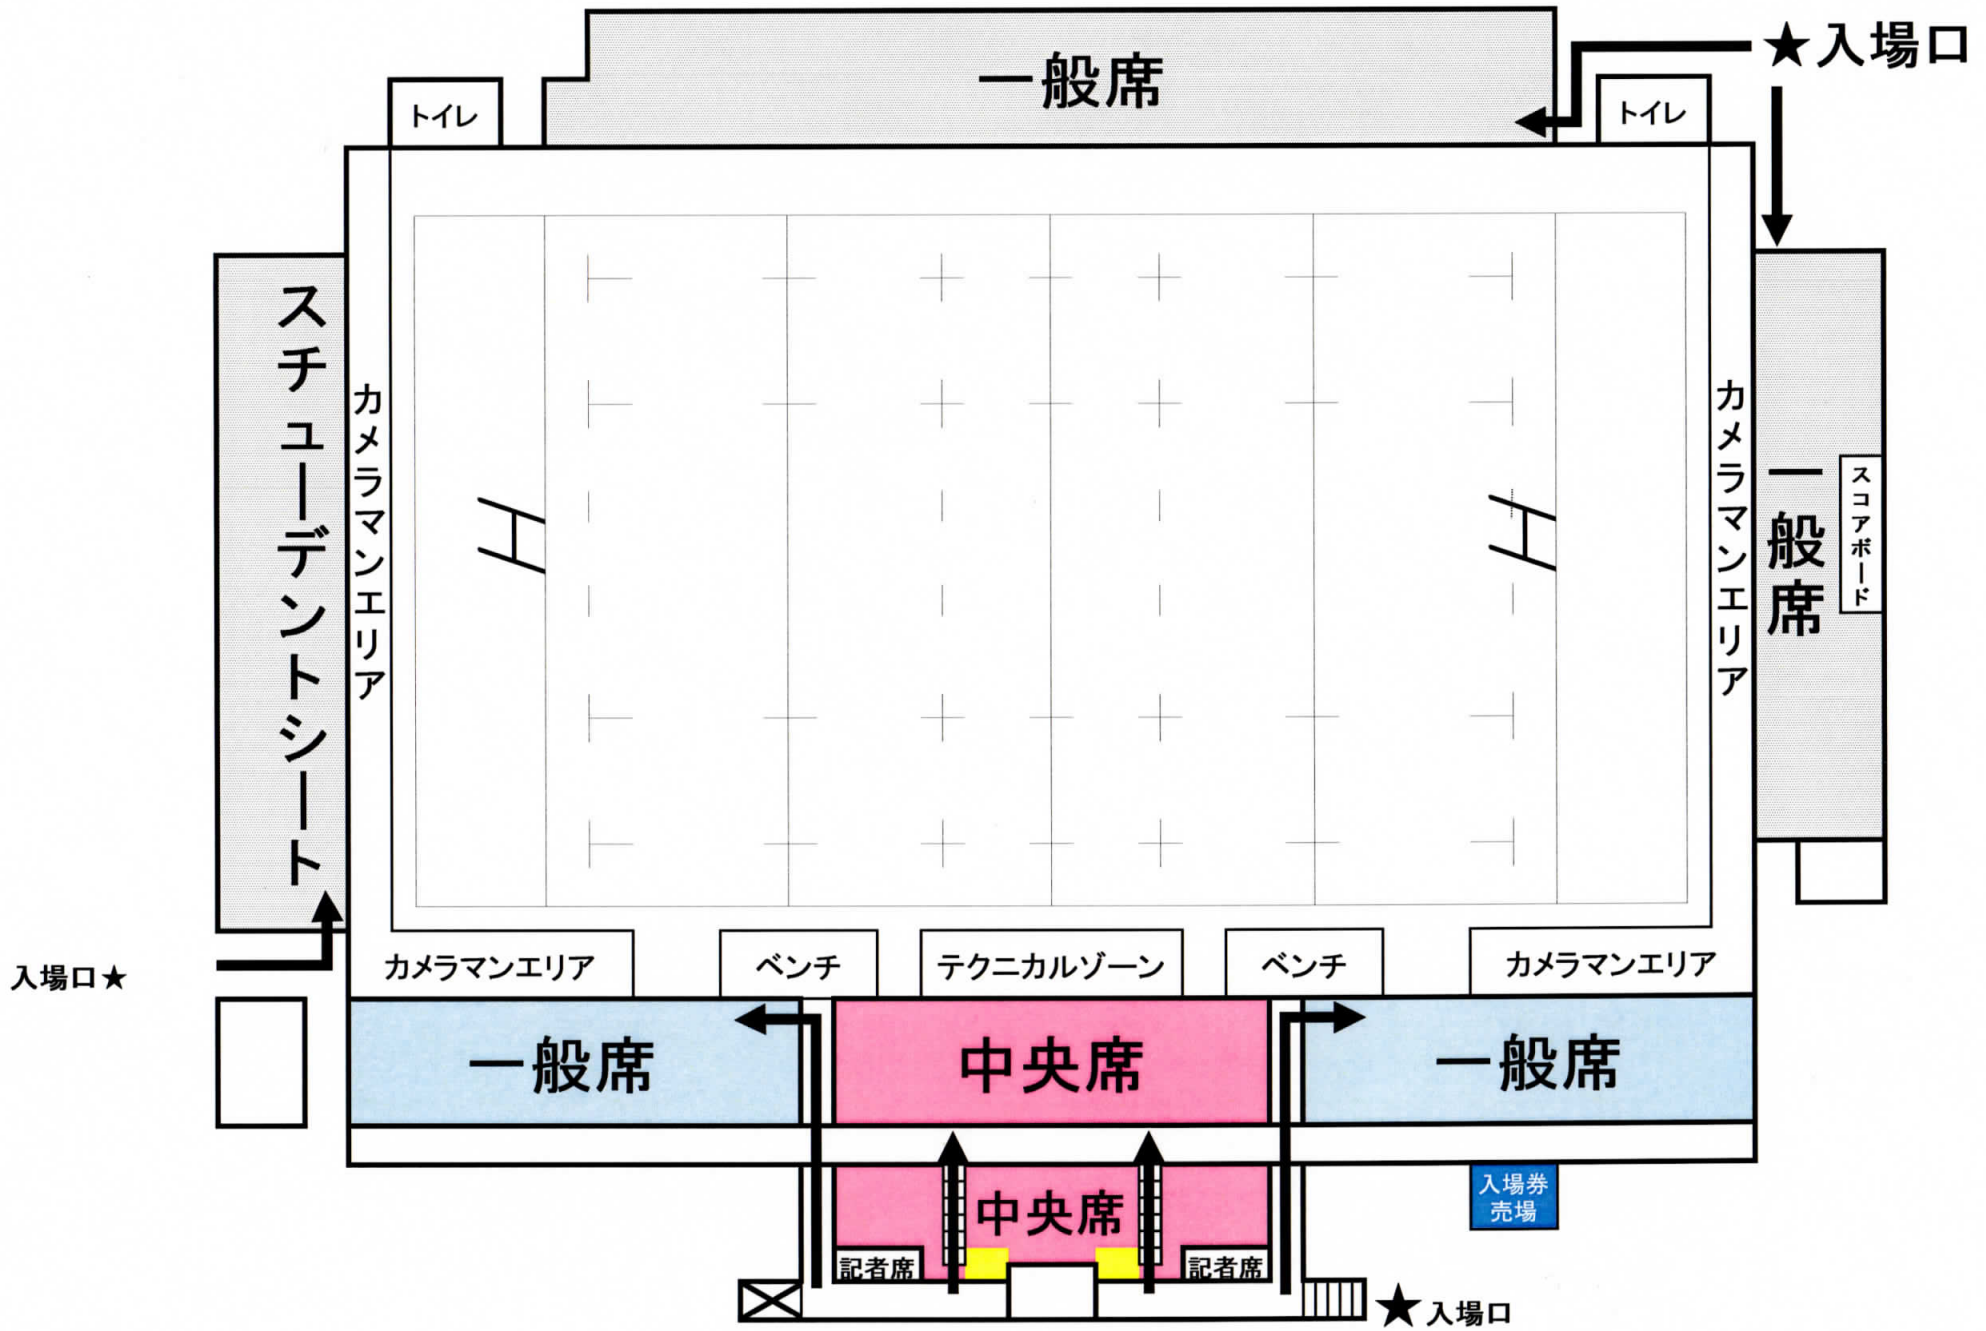

【自由席 ベア】は、試合日5日前までの販売となります。

●主催:(公財)日本ラグビーフットボール協会 ●主管:関東ラグビーフットボール協会、秋田県ラグビーフットボール協会 お問い合わせ▶秋田県ラグビーフットボール協会(文京堂内) TEL.018-832-6227 (月曜日から金曜日 10:00~17:00)

一般席

★入場口

トイレ

トイレ

スチューデントシート

カメラマンエリア

カメラマンエリア

一般席

スコアボード

入場口★

カメラマンエリア

ベンチ

テクニカルゾーン

ベンチ

カメラマンエリア

一般席

中央席

一般席

中央席

記者席

記者席

入場券
売場

★入場口