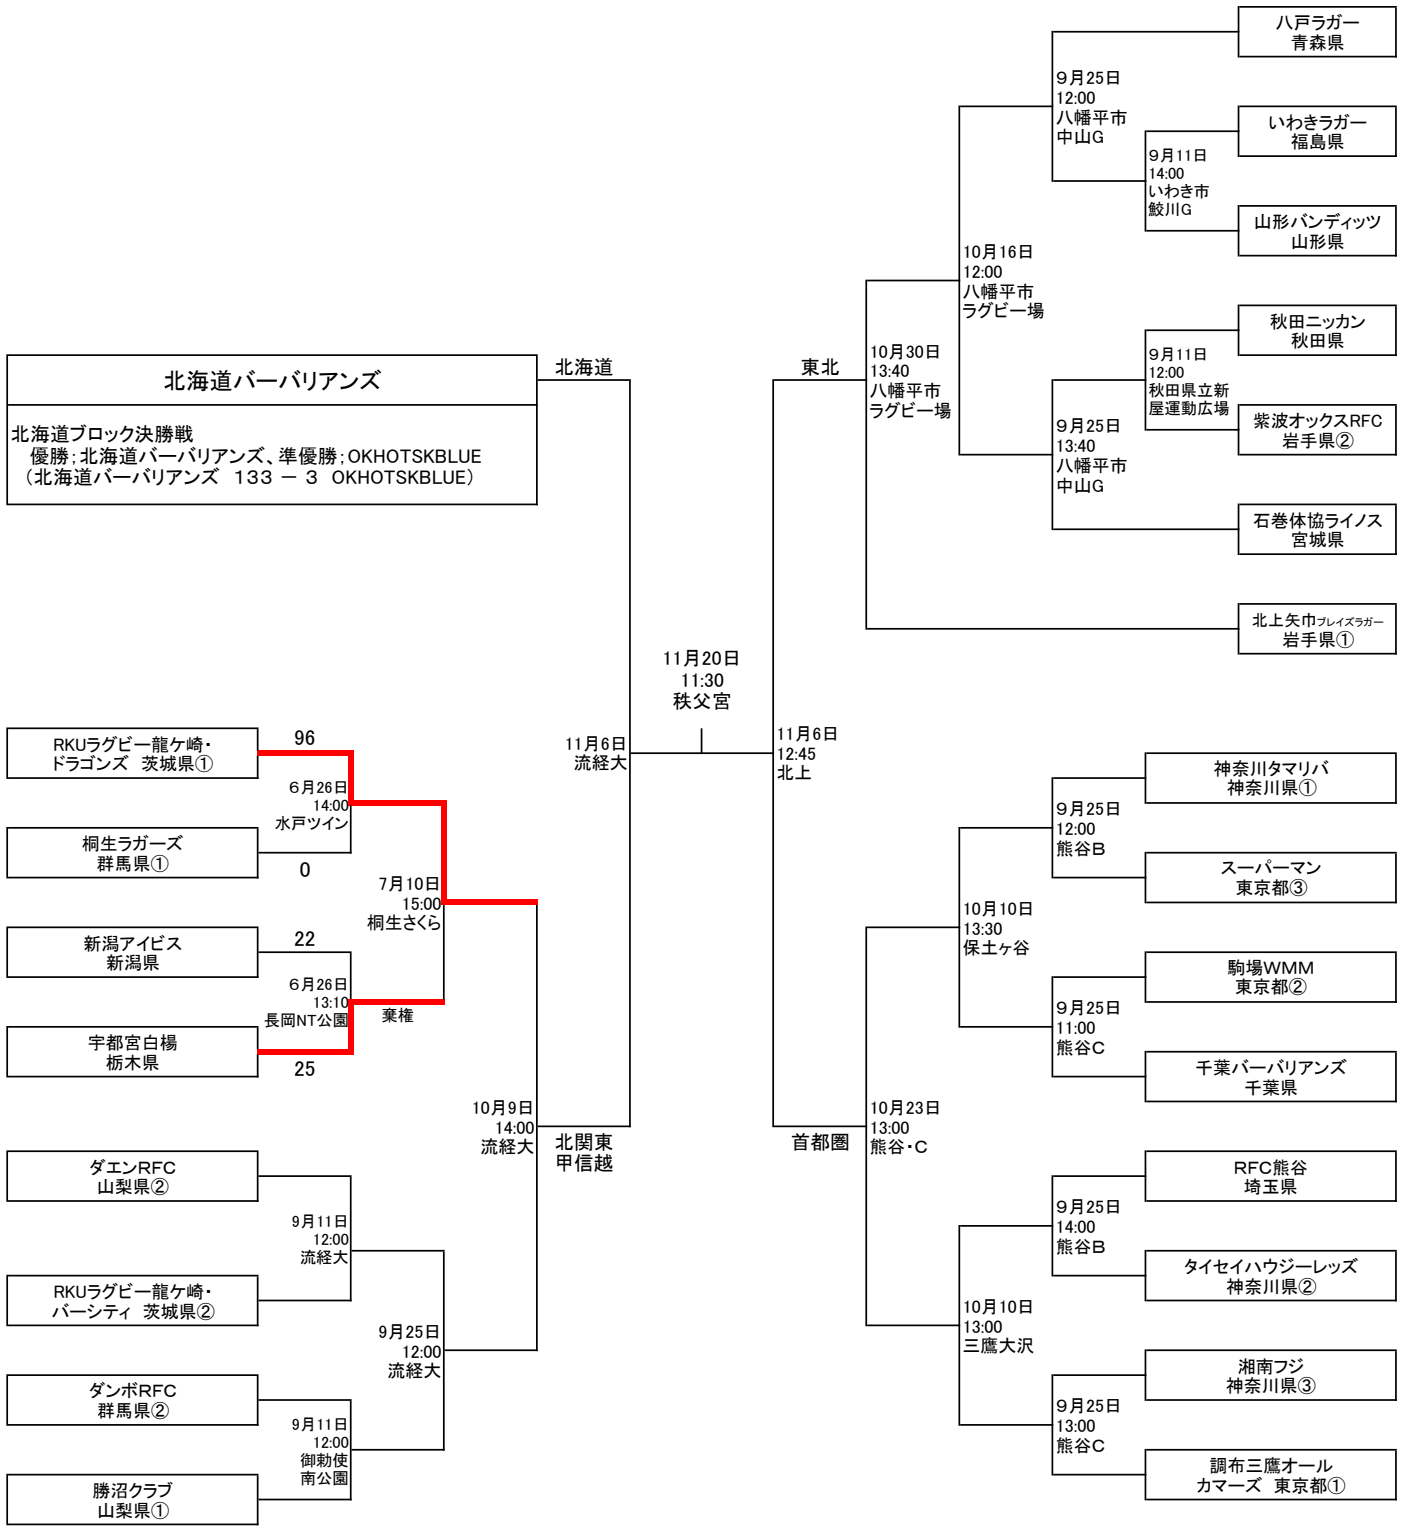

2016年度 第26回東日本クラブ選手権大会組合せ

【各ブロック2位準決勝・決勝】全国クラブ大会・関東第5代表決定戦

(注) 長野県については、日程等の都合により今年度は参加していません。