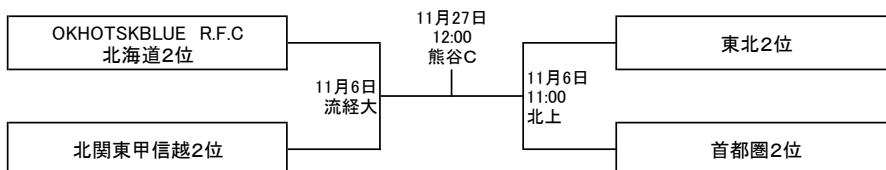

2016年度 第26回東日本クラブ選手権大会組合せ

【各ブロック2位準決勝・決勝】全国クラブ大会・関東第5代表決定戦

(注) 長野県については、日程等の都合により今年度は参加していません。