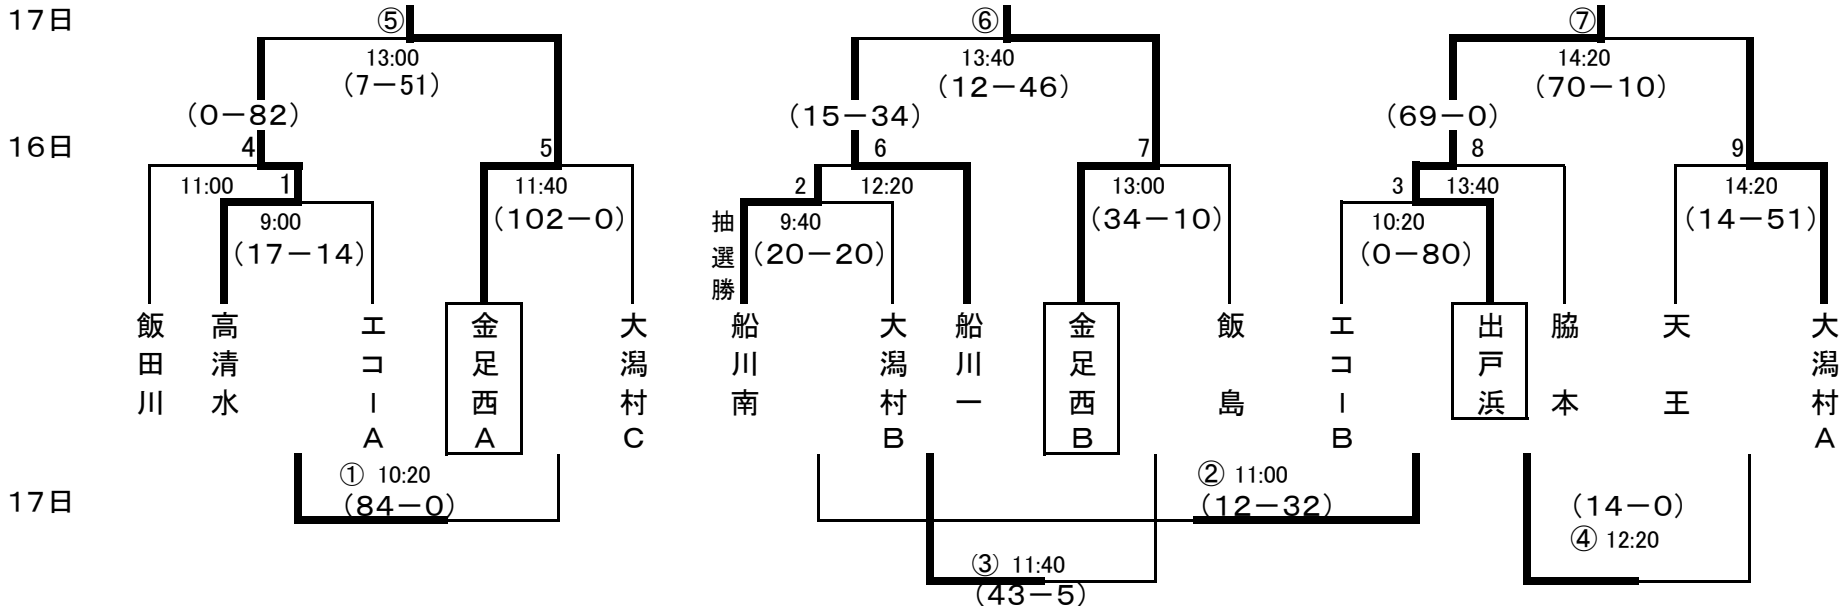

第18回 春季秋田県小学生ラグビーフットボール大会

大潟村ラグビー場
2007.6.16-17

【高学年】

【高学年】

16日	時間	チーム	チーム
1	9:00	高清水	VS エコーA
2	9:40	船川南	VS 大潟B
3	10:20	エコーB	VS 出戸浜
4	11:00	飯田川	VS 1の勝者
5	11:40	金足西A	VS 大潟C
6	12:20	2の勝者	VS 船川一
7	13:00	金足西B	VS 飯島
8	13:40	3の勝者	VS 脇本
9	14:20	天王	VS 大潟A

17日	時間	チーム	チーム
①	10:00	1の敗者	VS 2の敗者 VS 3の敗者
②	11:00	4の敗者	VS 5の敗者
③	11:40	6の敗者	VS 7の敗者
④	12:20	8の敗者	VS 9の敗者
⑤	13:00	4の勝者	VS 5の勝者
⑥	13:40	6の勝者	VS 7の勝者
⑦	14:20	8の勝者	VS 9の勝者

【中学年】

【中学年】

16日	時間	チーム	チーム
1	9:00	大潟村B	VS 飯島
2	9:40	金足西	VS 船川一
3	10:20	脇本B	VS 高清水A
4	11:00	脇本A	VS 1の勝者
5	11:40	高清水B	VS エコーA
6	12:20	大潟村A	VS 2の勝者
7	13:00	出戸浜	VS 飯田川
8	13:40	エコーB	VS 3の勝者
9	14:20	大潟村C	VS 船川南

17日	時間	チーム	チーム
①	10:00	1の敗者	VS 2の敗者 VS 3の敗者
②	11:00	4の敗者	VS 5の敗者
③	11:40	6の敗者	VS 7の敗者
④	12:20	8の敗者	VS 9の敗者
⑤	13:00	4の勝者	VS 5の勝者
⑥	13:40	6の勝者	VS 7の勝者
⑦	14:20	8の勝者	VS 9の勝者

17日	時間	チーム	チーム
①-1		大潟村B	VS 金足西 (0-28)
①-2		大潟村B	VS 脇本B (5-24)
①-3		金足西	VS 脇本B (19-0)

【低学年】

16日	時間	チーム	チーム
1	9:00	脇本	VS 金足西 (75-10)
2	9:40	飯田川	VS 出戸浜A (10-35)
3	10:20	エコー	VS 出戸浜B (25-10)
4	11:00	飯島・天王・船一	VS 高清水・脇本 (20-40)

17日	時間	チーム	チーム
1	9:00	出戸浜B	VS エコー (5-45)
2	9:40	飯田川	VS 脇本 (40-10)

17日	時間	チーム	チーム
3	10:00	出戸浜A	VS 天王・船一 (0-28)
4	10:20	金足西	VS 高清水 (10-25)