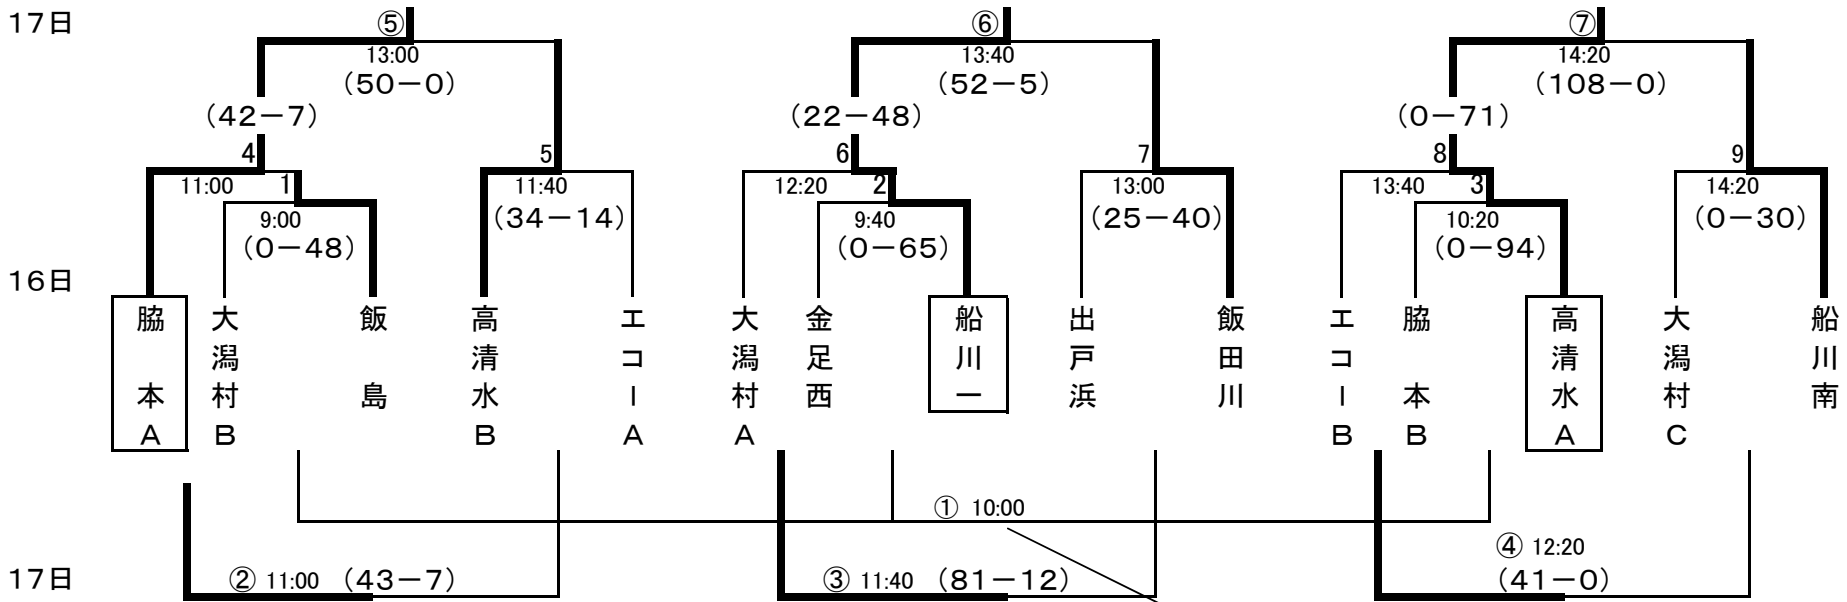

【中学年】

【中学年】

16日	時間	チーム	チーム
1	9:00	大潟村B	VS 飯島
2	9:40	金足西	VS 船川一
3	10:20	脇本B	VS 高清水A
4	11:00	脇本A	VS 1の勝者
5	11:40	高清水B	VS エコーA
6	12:20	大潟村A	VS 2の勝者
7	13:00	出戸浜	VS 飯田川
8	13:40	エコーB	VS 3の勝者
9	14:20	大潟村C	VS 船川南

17日	時間	チーム	チーム
①	10:00	1の敗者	VS 2の敗者 VS 3の敗者
②	11:00	4の敗者	VS 5の敗者
③	11:40	6の敗者	VS 7の敗者
④	12:20	8の敗者	VS 9の敗者
⑤	13:00	4の勝者	VS 5の勝者
⑥	13:40	6の勝者	VS 7の勝者
⑦	14:20	8の勝者	VS 9の勝者

17日	時間	チーム	チーム
①-1		大潟村B	VS 金足西 (0-28)
①-2		大潟村B	VS 脇本B (5-24)
①-3		金足西	VS 脇本B (19-0)

【低学年】

16日	時間	チーム	チーム
1	9:00	脇本	VS 金足西 (75-10)
2	9:40	飯田川	VS 出戸浜A (10-35)
3	10:20	エコー	VS 出戸浜B (25-10)
4	11:00	飯島・天王・船一	VS 高清水・脇本 (20-40)

17日	時間	チーム	チーム
1	9:00	出戸浜B	VS エコー (5-45)
2	9:40	飯田川	VS 脇本 (40-10)

17日	時間	チーム	チーム
3	10:00	出戸浜A	VS 天王・船一 (0-28)
4	10:20	金足西	VS 高清水 (10-25)